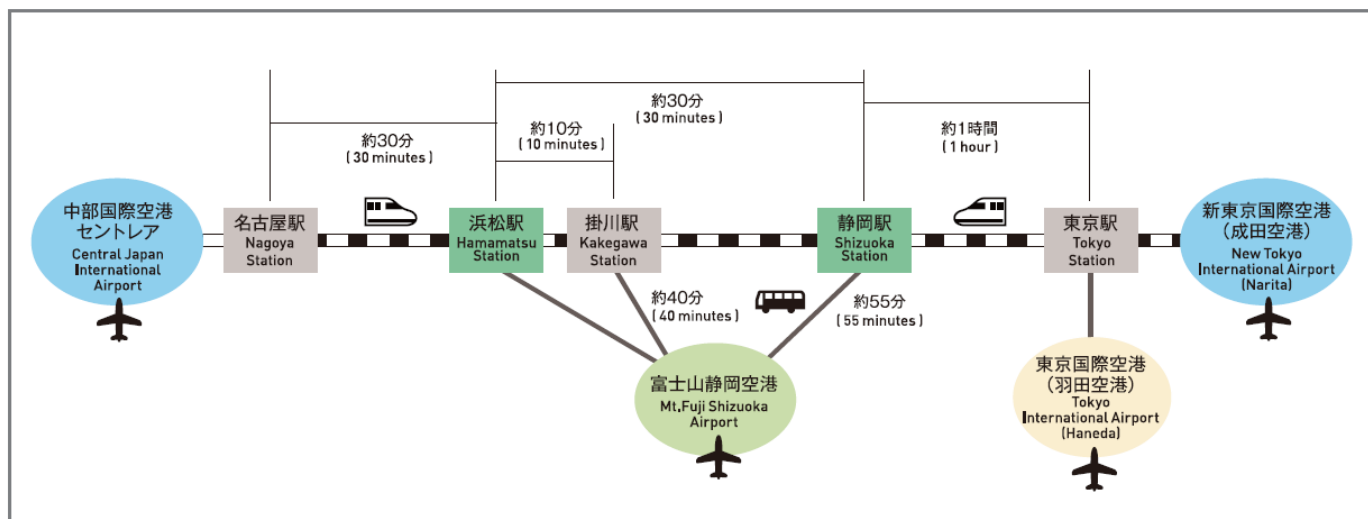

2. By taxi from Shizuoka Station (JR),(approx. 15 minutes)

空港からのアクセス