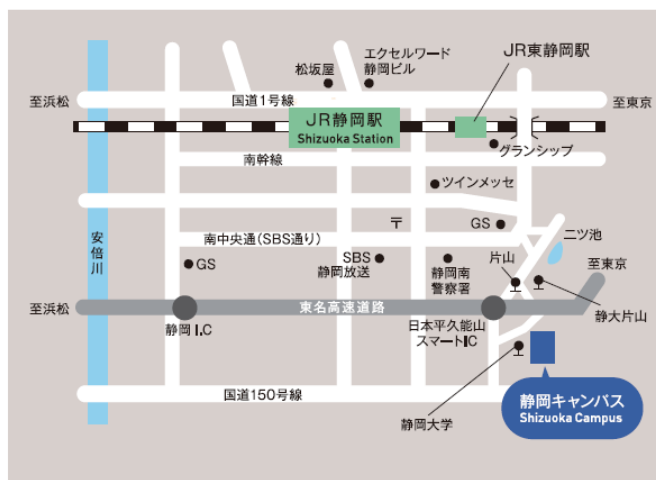

情報基盤センター静岡オフィス
Center for Information Infrastructure Shizuoka Office

イノベーション社会連携推進機構
Organization for Innovation and Social Collaboration

防災総合センター
Center for Integrated Research and
Education of Natural Hazards

安全衛生センター
Center for Safety and Hygiene

男女共同参画推進室
Gender Equality Office

技術部 静岡分室
Division of Technical Service, Shizuoka Suboffice

静岡キャンパスへの交通案内

Access to Shizuoka Campus

1. JR静岡駅北口のしずてつジャストラインバス

8B番乗り場から美和大谷線「静岡大学」行き・「東大谷(静岡大学経由)」行き・「ふじのくに地球環境史ミュージアム(静岡大学経由)」行きのいずれかに乗車し、「静岡大学」又は「静岡大片山」で下車(所要時間約25分)。